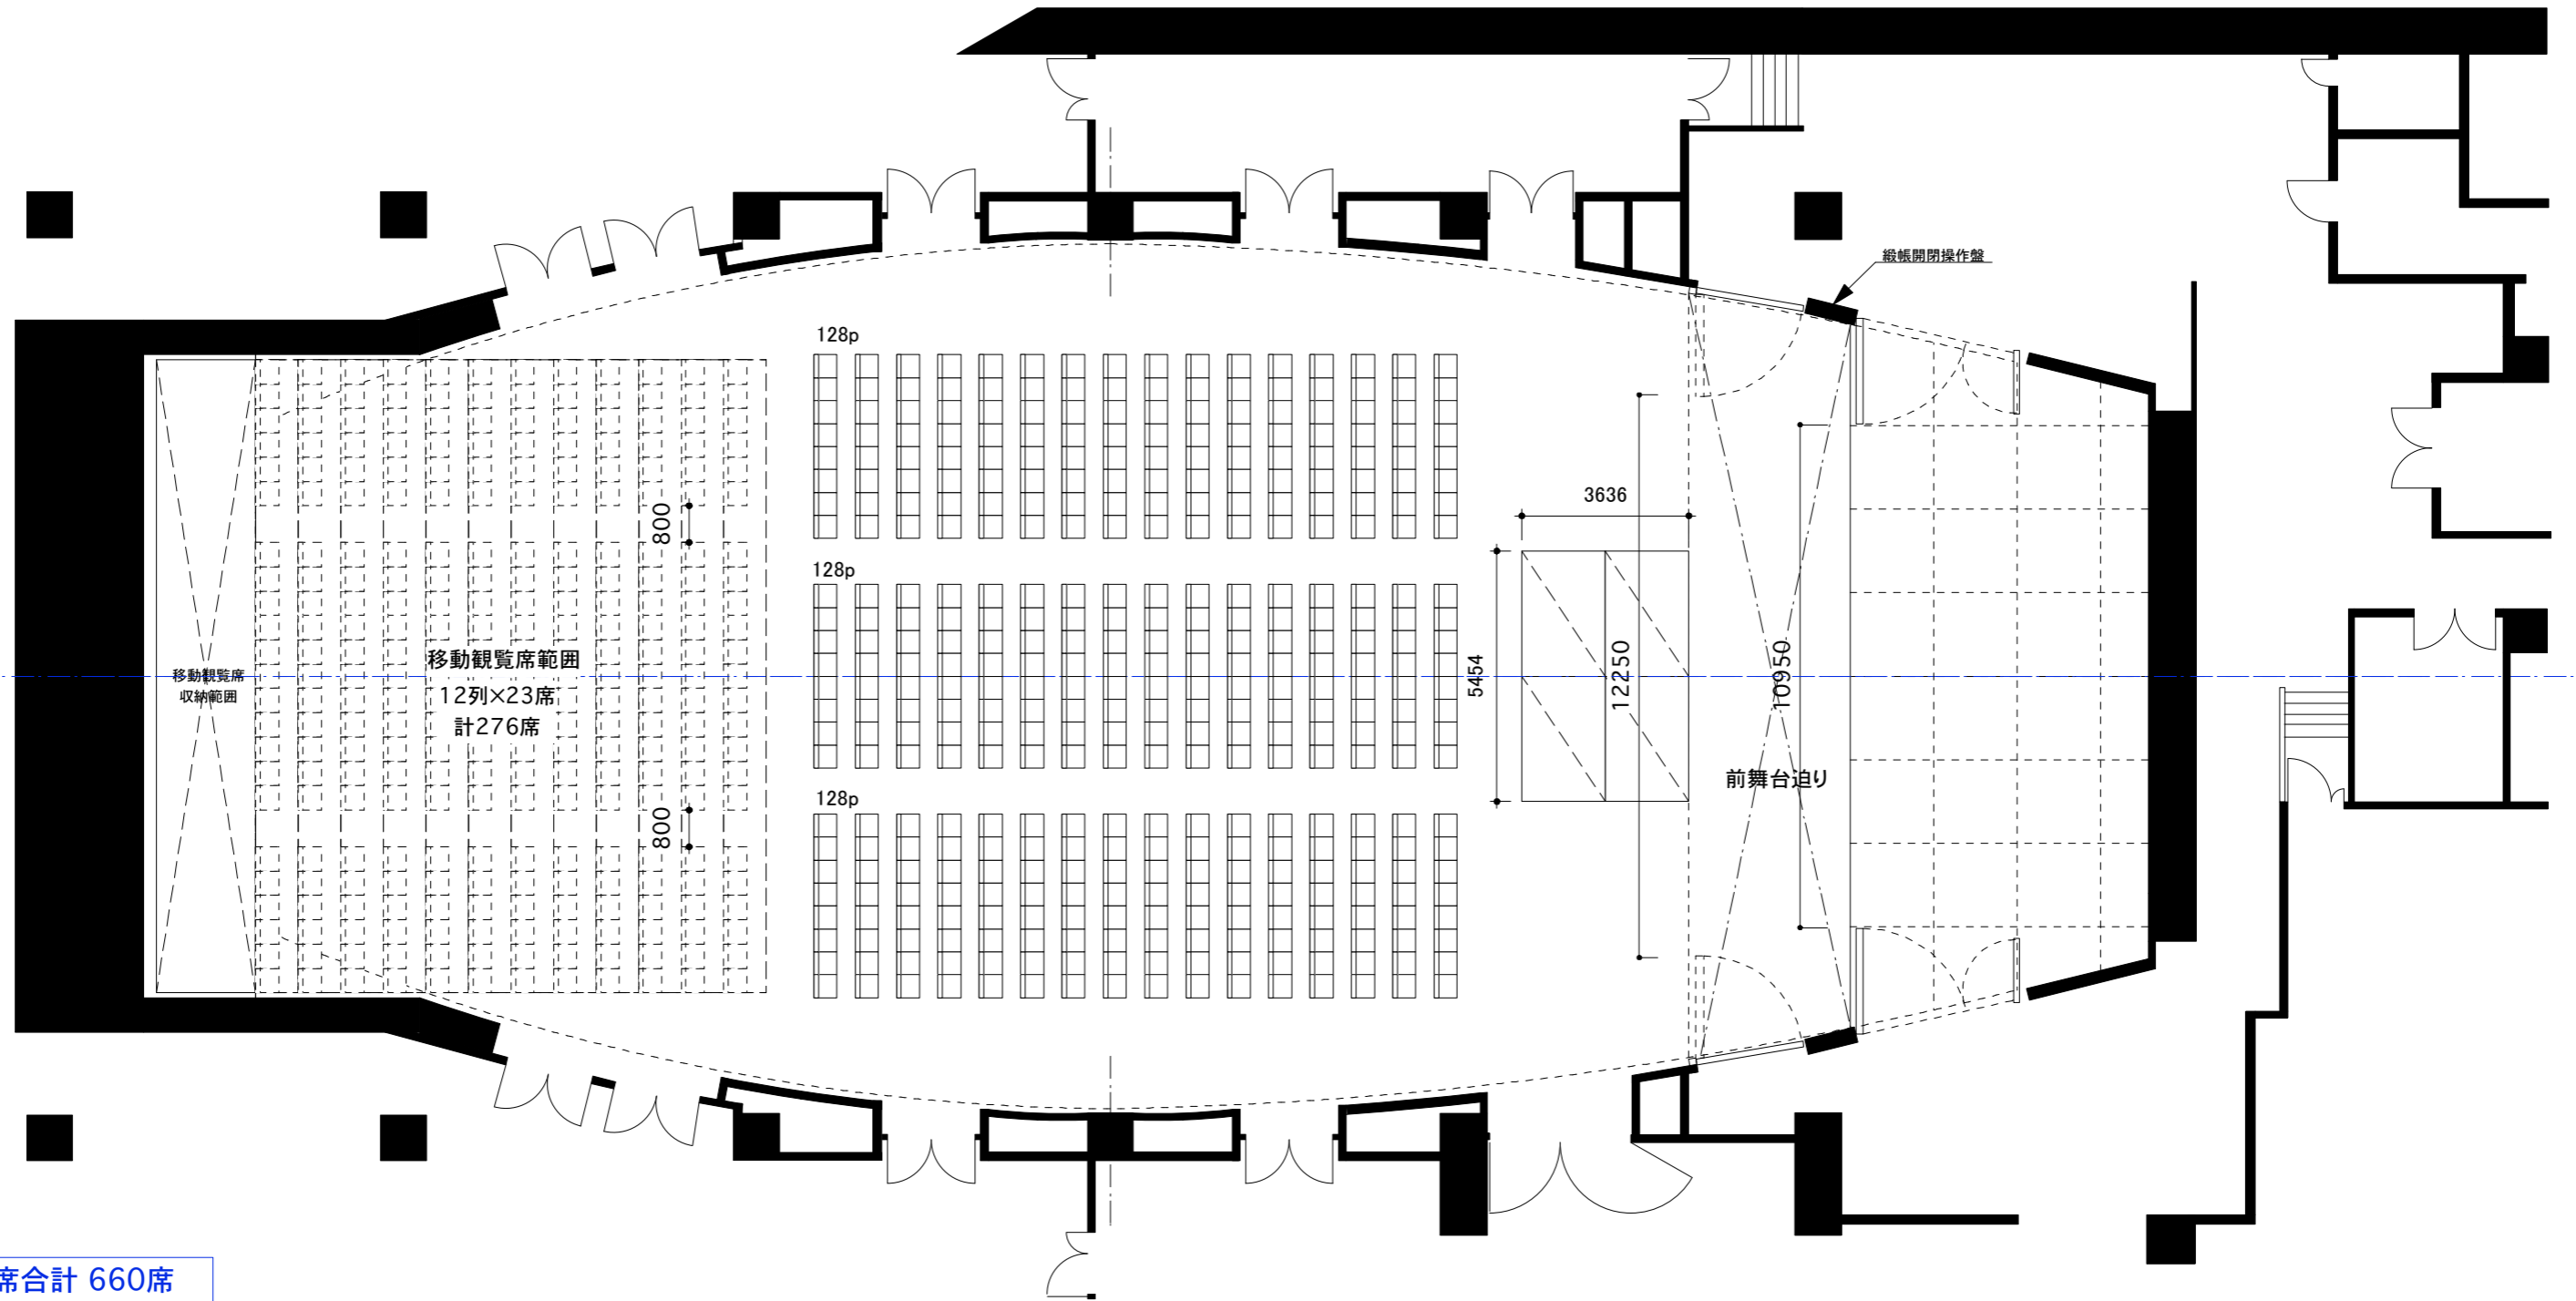

# 山野学苑 山野ホール

【TYPE D】

客席合計 660席